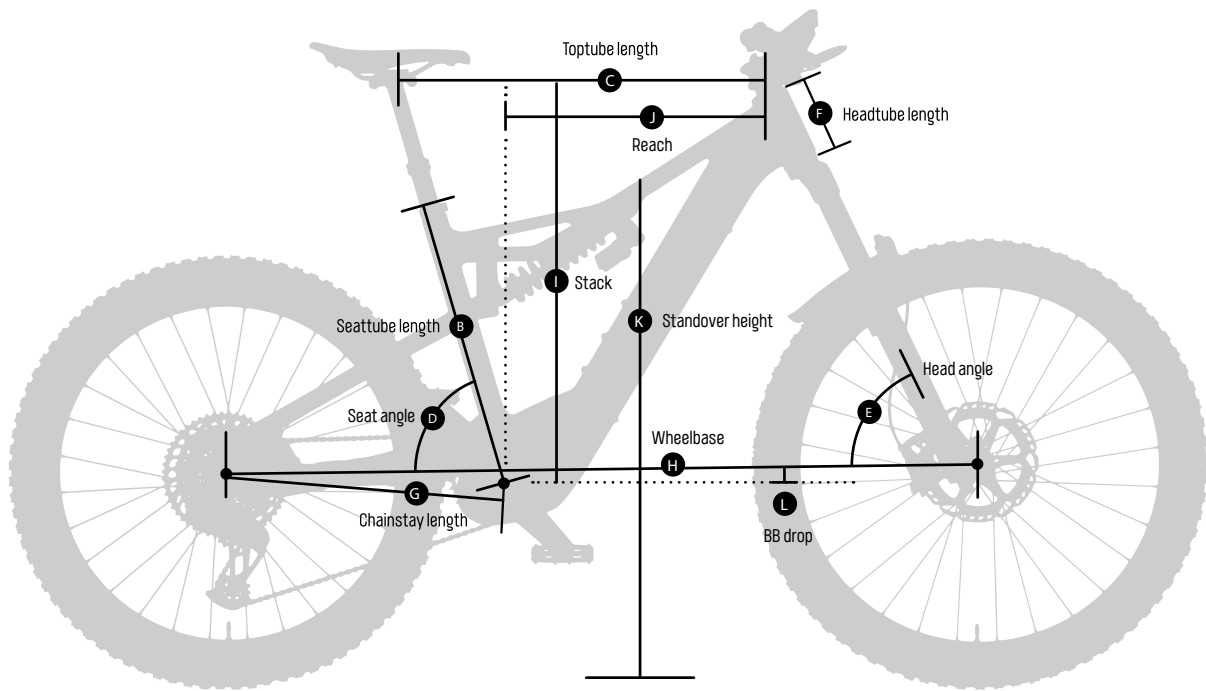

### FRAME

### R / SIZE

MACINA PROWLER Dimmix  
800WH

	B	C	D	E	F	G	H	I	J	K	L
43cm / 17" M	430	602	75,577 (73.9°)	64.1°	100	448	1237	618	443	836	-1
48cm / 19" L	450	622	75,593 (73.9°)	64.1°	110	448	1259	627	461	840	0
53cm / 21" XL	480	647	75,613 (74°)	64.1°	125	448	1287	641	483	844	0

### MACINA PROWLER 750WH CARBON DIMMIX

A / SIZE	B	C	D	E	F	G	H	I	J	K	L
43cm / 17" / M	430	593	75.3° (73.4°)	64.1°	100	442	1226	612	432	816	-3
48cm / 19" / L	450	613	75.3° (73.5°)	64.1°	110	442	1248	622	450	818	-3
53cm / 21" / XL	480	633	75.3° (73.5°)	64.1°	125	442	1271	636	467	820	-3