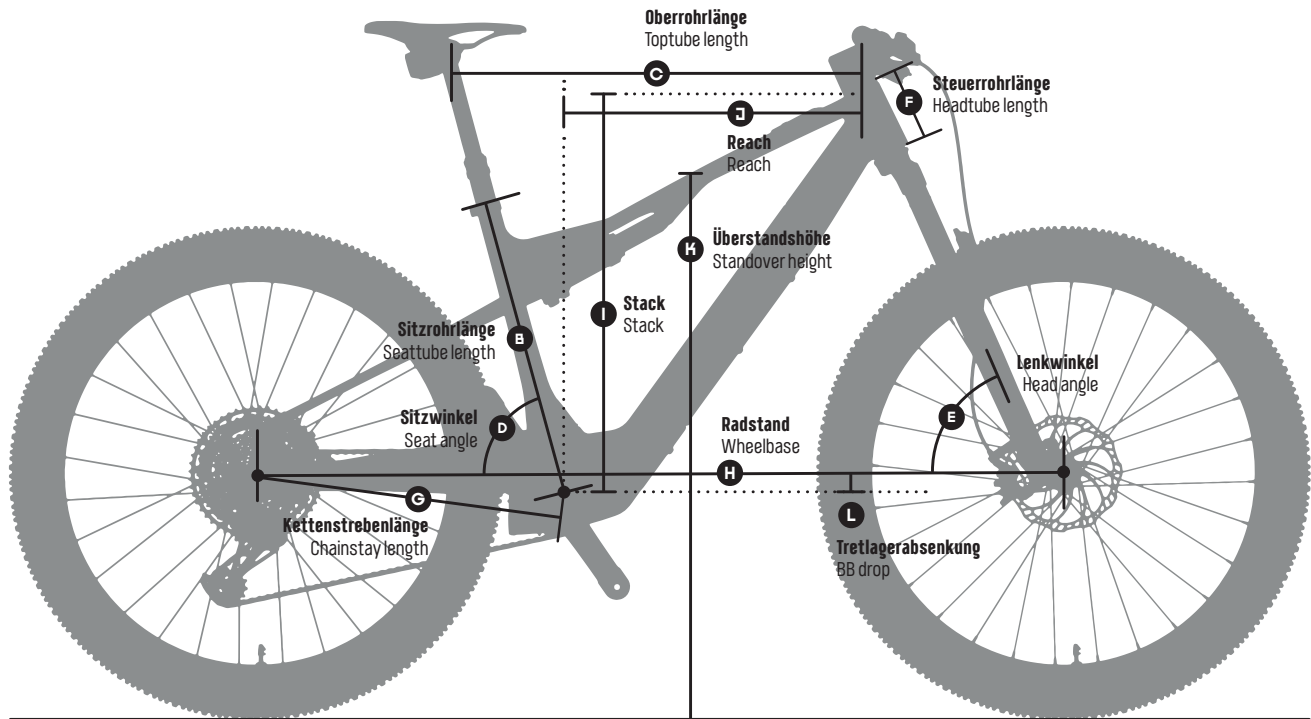

## 800WH

### R / SIZE

MACINA PROWLER Dimmix  
800WH

	B	C	D	E	F	G	H	I	J	K	L
43cm / 17" M	430	602	75,577 (73.9°)	64.1°	100	448	1237	618	443	836	-1
48cm / 19" L	450	622	75,593 (73.9°)	64.1°	110	448	1259	627	461	840	0
53cm / 21" XL	480	647	75,613 (74°)	64.1°	125	448	1287	641	483	844	0

## 750WH

### MACINA PROWLER 750WH CARBON DIMMIX

A / SIZE	B	C	D	E	F	G	H	I	J	K	L
43cm / 17" / M	430	593	75.3° (73.4°)	64.1°	100	442	1226	612	432	816	-3
48cm / 19" / L	450	613	75.3° (73.5°)	64.1°	110	442	1248	622	450	818	-3
53cm / 21" / XL	480	633	75.3° (73.5°)	64.1°	125	442	1271	636	467	820	-3