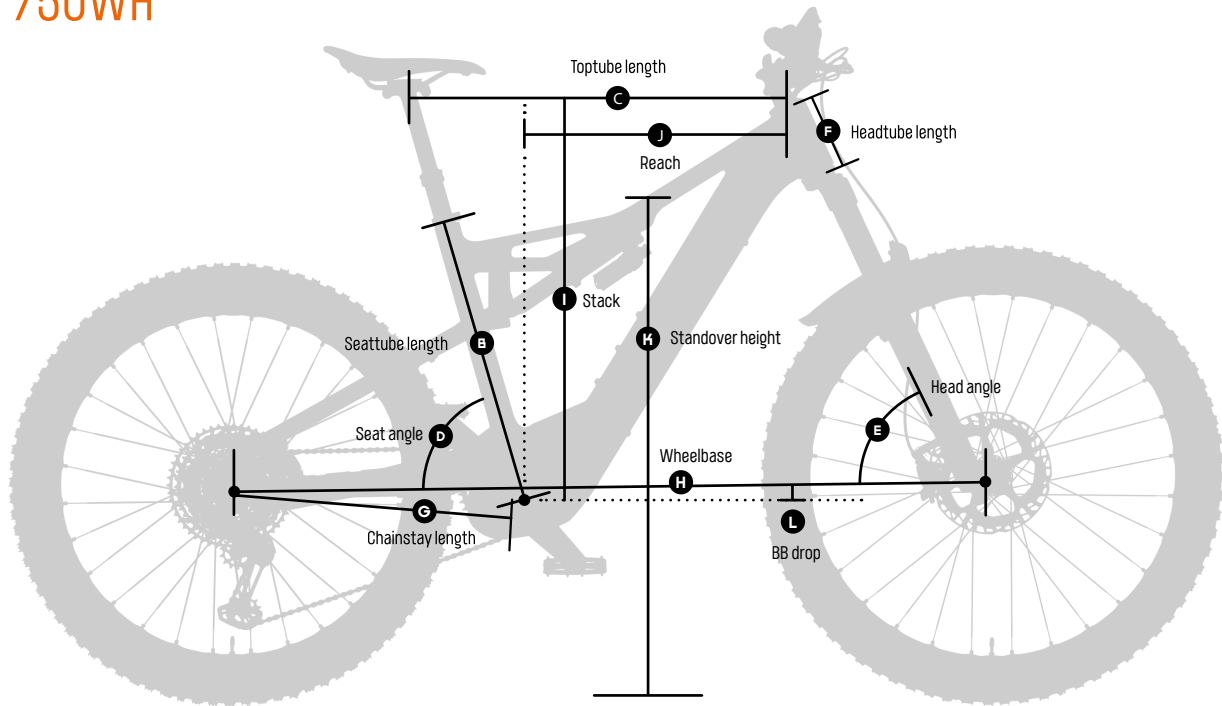

MACINA KAPHOH

750WH

	A / SIZE	B	C	D	E	F	G	H	I	J	K	L
MACINA KAPOHO 750WH CARBON DIMMIX	43cm / 17" / M	430	590	76.5° (74.6°)	65.3°	100	442	1214	603	445	796	7
	48cm / 19" / L	450	610	76.5° (74.7°)	65.3°	110	442	1236	612	463	799	7
	53cm / 21" / XL	480	630	76.5° (74.8°)	65.3°	125	442	1259	626	480	801	7
MACINA KAPOHO 750WH ALUM DIMMIX	43cm / 17" / M	430	590	76.4° (74.7°)	66°	100	442	1206	607	443	803	7
	48cm / 19" / L	450	610	76.5° (74.7°)	66°	110	442	1228	616	462	805	7
	53cm / 21" / XL	480	630	76.6° (74.7°)	66°	125	442	1251	630	481	807	7

MACINA KAPHOH 625WH

	A / SIZE	B	C	D	E	F	G	H	I	J	K	L
MACINA KAPOHO 625WH CARBON DIMMIX	43cm / 17" / M	430	589	76.8° (74.9°)	65.3°	100	442	1216	605	447	796	9
	48cm / 19" / L	450	609	76.8° (74.8°)	65.3°	110	442	1238	614	465	798	9
	53cm / 21" / XL	480	639	76.8° (74.8°)	65.3°	125	442	1271	627	492	805	9
MACINA KAPOHO 625WH ALUM DIMMIX	43cm / 17" / M	430	590	76.5° (74.6°)	66.0°	100	442	1206	607	444	804	7
	48cm / 19" / L	450	610	76.5° (74.5°)	66.0°	110	442	1228	616	462	807	7
	53cm / 21" / XL	480	640	76.5° (74.4°)	66.0°	125	442	1261	630	489	812	7

MACINA KAPHOH

800WH

FRAME	R / SIZE		B	C	D	E	F	G	H	I	J	K	L
MACINA PROWLER Dimmix 800WH	43cm / 17"	M	430	602	75.577 (73.9°)	64.1°	100	448	1237	618	443	836	-1
	48cm / 19"	L	450	622	75.593 (73.9°)	64.1°	110	448	1259	627	461	840	0
	53cm / 21"	XL	480	647	75.613 (74°)	64.1°	125	448	1287	641	483	844	0
MACINA KAPOHO Dimmix 800WH <small>*Alloy-frame only</small>	43cm / 17"	M	430	600	76.5° (74.9°)	65.0°	100	448	1228	611	453	830	7
	48cm / 19"	L	450	620	76.5° (74.9°)	65.0°	110	448	1250	620	471	830	7
	53cm / 21"	XL	480	645	76.5° (74.9°)	65.0°	125	448	1278	634	493	841	7
	57cm* / 22.5"	XXL	520	671	76.5° (74.9°)	65.0°	140	444	1306	647	519	844	7