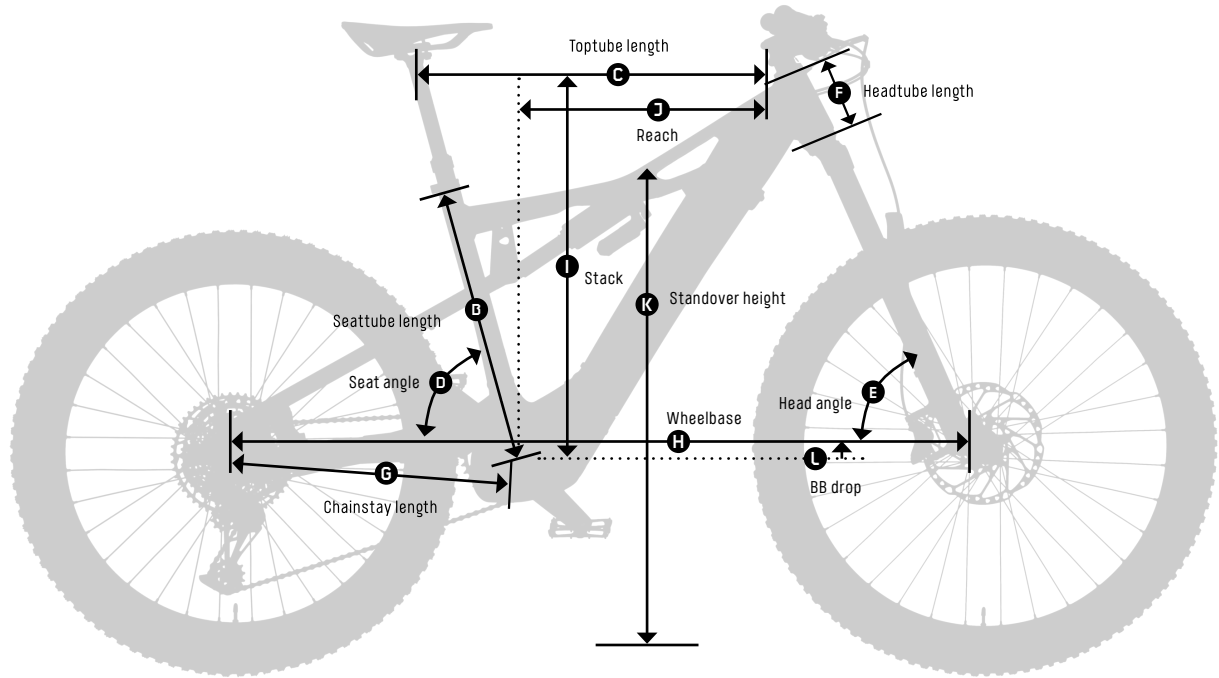

MACINA KAPHOH

750WH

	A / SIZE	B	C	D	E	F	G	H	I	J	K	L
MACINA KAPOHO 750WH CARBON DIMMIX	43cm / 17" / M	430	590	76.5° (74.6°)	65.3°	100	442	1214	603	445	796	7
	48cm / 19" / L	450	610	76.5° (74.7°)	65.3°	110	442	1236	612	463	799	7
	53cm / 21" / XL	480	630	76.5° (74.8°)	65.3°	125	442	1259	626	480	801	7
MACINA KAPOHO 750WH ALUM DIMMIX	43cm / 17" / M	430	590	76.4° (74.7°)	66°	100	442	1206	607	443	803	7
	48cm / 19" / L	450	610	76.5° (74.7°)	66°	110	442	1228	616	462	805	7
	53cm / 21" / XL	480	630	76.6° (74.7°)	66°	125	442	1251	630	481	807	7

MACINA KAPHOH 625WH

	A / SIZE	B	C	D	E	F	G	H	I	J	K	L
MACINA KAPOHO 625WH CARBON DIMMIX	43cm / 17" / M	430	589	76.8° (74.9°)	65.3°	100	442	1216	605	447	796	9
	48cm / 19" / L	450	609	76.8° (74.8°)	65.3°	110	442	1238	614	465	798	9
	53cm / 21" / XL	480	639	76.8° (74.8°)	65.3°	125	442	1271	627	492	805	9
MACINA KAPOHO 625WH ALUM DIMMIX	43cm / 17" / M	430	590	76.5° (74.6°)	66.0°	100	442	1206	607	444	804	7
	48cm / 19" / L	450	610	76.5° (74.5°)	66.0°	110	442	1228	616	462	807	7
	53cm / 21" / XL	480	640	76.5° (74.4°)	66.0°	125	442	1261	630	489	812	7

MACINA KAPHOH

800WH

FRAME	R / SIZE		B	C	D	E	F	G	H	I	J	K	L
MACINA PROWLER Dimmix 800WH	43cm / 17"	M	430	602	75.577 (73.9°)	64.1°	100	448	1237	618	443	836	-1
	48cm / 19"	L	450	622	75.593 (73.9°)	64.1°	110	448	1259	627	461	840	0
	53cm / 21"	XL	480	647	75.613 (74°)	64.1°	125	448	1287	641	483	844	0
MACINA KAPOHO Dimmix 800WH <small>*Alloy-frame only</small>	43cm / 17"	M	430	600	76.5° (74.9°)	65.0°	100	448	1228	611	453	830	7
	48cm / 19"	L	450	620	76.5° (74.9°)	65.0°	110	448	1250	620	471	830	7
	53cm / 21"	XL	480	645	76.5° (74.9°)	65.0°	125	448	1278	634	493	841	7
	57cm* / 22.5"	XXL	520	671	76.5° (74.9°)	65.0°	140	444	1306	647	519	844	7