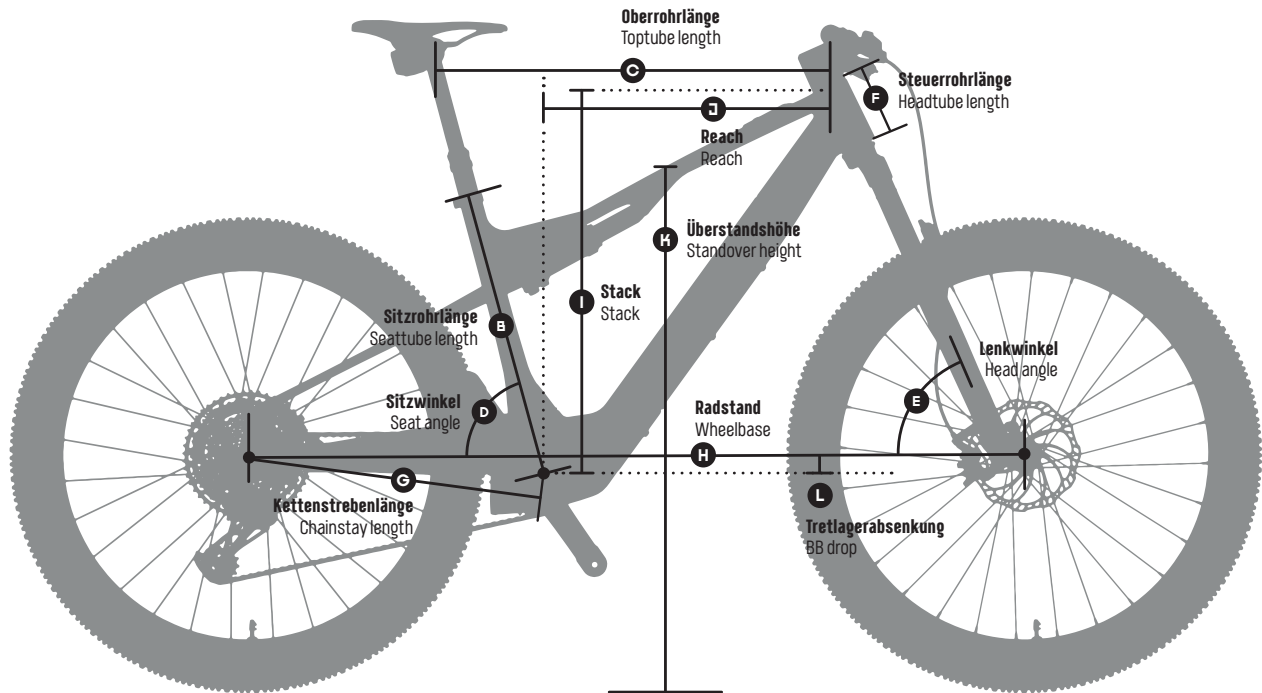

MACINA KAPHOH

750WH

	A / SIZE	B	C	D	E	F	G	H	I	J	K	L
MACINA KAPOHO 750WH CARBON DIMMIX	43cm / 17" / M	430	590	76.5° (74.6°)	65.3°	100	442	1214	603	445	796	7
	48cm / 19" / L	450	610	76.5° (74.7°)	65.3°	110	442	1236	612	463	799	7
	53cm / 21" / XL	480	630	76.5° (74.8°)	65.3°	125	442	1259	626	480	801	7
MACINA KAPOHO 750WH ALUM DIMMIX	43cm / 17" / M	430	590	76.4° (74.7°)	66°	100	442	1206	607	443	803	7
	48cm / 19" / L	450	610	76.5° (74.7°)	66°	110	442	1228	616	462	805	7
	53cm / 21" / XL	480	630	76.6° (74.7°)	66°	125	442	1251	630	481	807	7

MACINA KAPHOH 625WH

	A / SIZE	B	C	D	E	F	G	H	I	J	K	L
MACINA KAPOHO 625WH CARBON DIMMIX	43cm / 17" / M	430	589	76.8° (74.9°)	65.3°	100	442	1216	605	447	796	9
	48cm / 19" / L	450	609	76.8° (74.8°)	65.3°	110	442	1238	614	465	798	9
	53cm / 21" / XL	480	639	76.8° (74.8°)	65.3°	125	442	1271	627	492	805	9
MACINA KAPOHO 625WH ALUM DIMMIX	43cm / 17" / M	430	590	76.5° (74.6°)	66.0°	100	442	1206	607	444	804	7
	48cm / 19" / L	450	610	76.5° (74.5°)	66.0°	110	442	1228	616	462	807	7
	53cm / 21" / XL	480	640	76.5° (74.4°)	66.0°	125	442	1261	630	489	812	7

MACINA KAPHOH

800WH

FRAME	R / SIZE		B	C	D	E	F	G	H	I	J	K	L
MACINA PROWLER Dimmix 800WH	43cm / 17"	M	430	602	75.577 (73.9°)	64.1°	100	448	1237	618	443	836	-1
	48cm / 19"	L	450	622	75.593 (73.9°)	64.1°	110	448	1259	627	461	840	0
	53cm / 21"	XL	480	647	75.613 (74°)	64.1°	125	448	1287	641	483	844	0
MACINA KAPOHO Dimmix 800WH <small>*Alloy-frame only</small>	43cm / 17"	M	430	600	76.5° (74.9°)	65.0°	100	448	1228	611	453	830	7
	48cm / 19"	L	450	620	76.5° (74.9°)	65.0°	110	448	1250	620	471	830	7
	53cm / 21"	XL	480	645	76.5° (74.9°)	65.0°	125	448	1278	634	493	841	7
	57cm* / 22.5"	XXL	520	671	76.5° (74.9°)	65.0°	140	444	1306	647	519	844	7