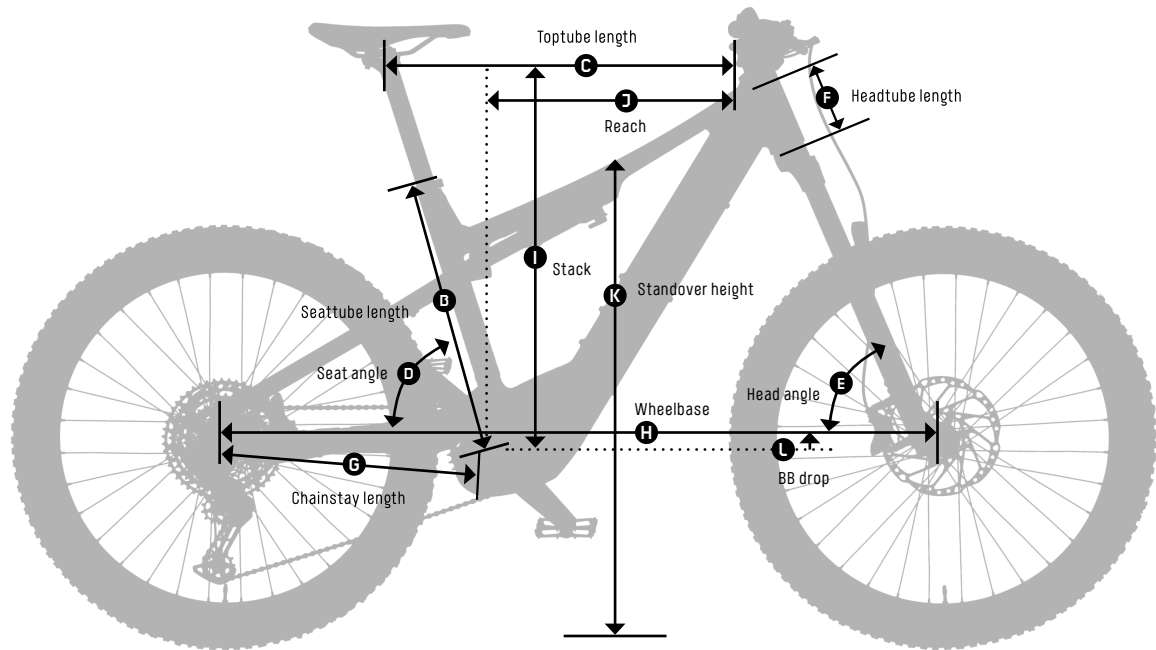

MACINA LYCAN 800WH

FRAME

R / SIZE

		B	C	D	E	F	G	H	I	J	K	L
MACINA CHACANA MACINA LYCAN SIZE SPLIT 800WH	27.5" 38cm / 15" S	385	580	76.5°	65.0°	130	450	12 08	597	437	804	12
	29" 43cm / 17" M	430	600	76.5°	65.5°	100	460	1225	610	454	815	30
	29" 48cm / 19" L	450	620	76.5°	65.5°	115	460	1248	623	470	823	30
	29" 53cm / 21" XL	480	640	76.5°	65.5°	130	460	1271	637	487	831	30
	29" 57cm / 22.5" XXL	520	660	76.5	65.5	145	460	12 94	651	504	839	30

MACINA LYCAN 750WH

A / SIZE	B	C	D	E	F	G	H	I	J	K	L
38cm / 15" / S	400	565	74.4°	66.5°	120	450	1151	600	397	786	15
43cm / 17" / M	430	585	74.5°	67°	120	450	1165	602	418	785	15
48cm / 19" / L	450	610	74.7°	67°	130	450	1192	612	442	790	15
53cm / 21" / XL	480	635	74.9°	67°	140	450	1218	621	468	791	15

MACINA LYCAN 771 & 771 GLORIOUS &
772 & 772 GLORIOUS