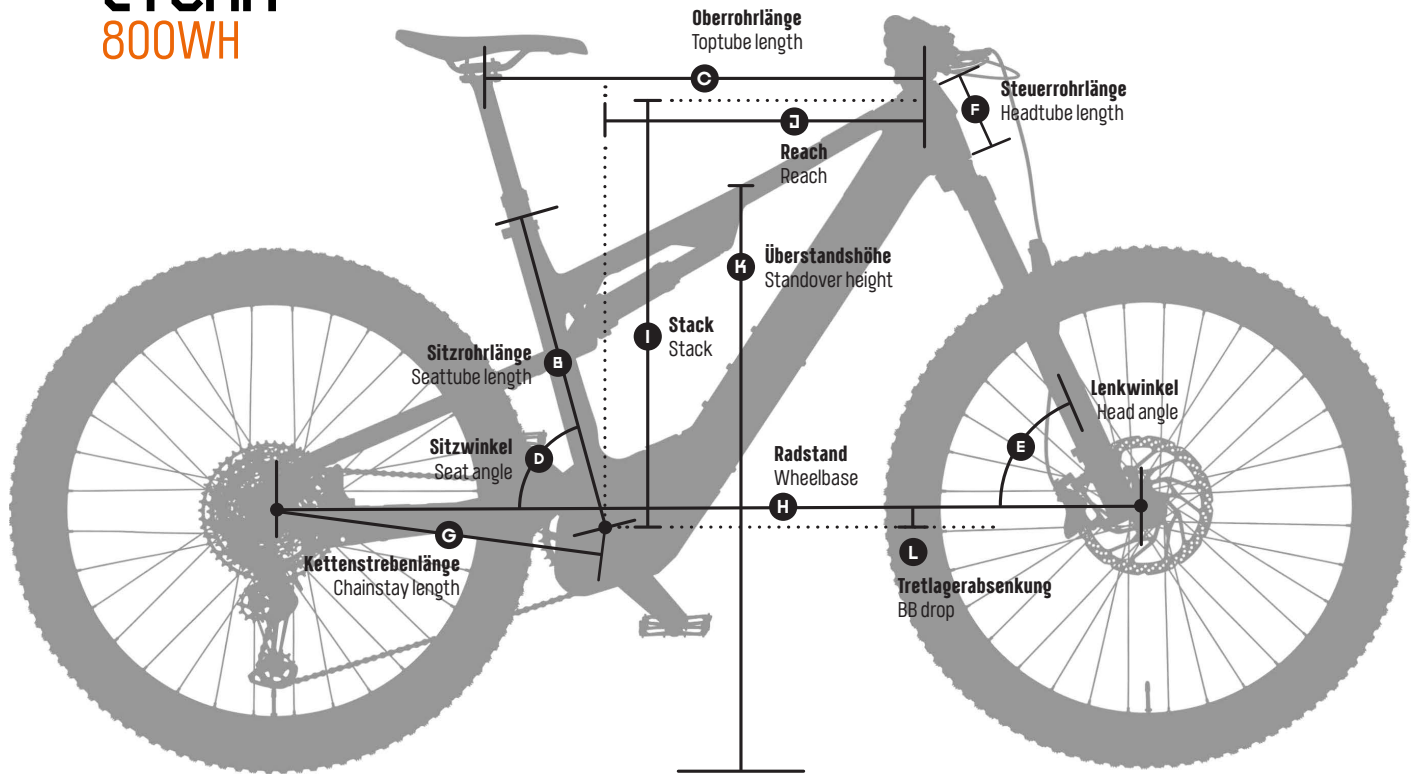

MACINA LYCAN 800WH

FRAME

R / SIZE

		B	C	D	E	F	G	H	I	J	K	L
MACINA CHACANA MACINA LYCAN SIZE SPLIT 800WH	27.5" 38cm / 15" S	385	580	76.5°	65.0°	130	450	12 08	597	437	804	12
	29" 43cm / 17" M	430	600	76.5°	65.5°	100	460	1225	610	454	815	30
	29" 48cm / 19" L	450	620	76.5°	65.5°	115	460	1248	623	470	823	30
	29" 53cm / 21" XL	480	640	76.5°	65.5°	130	460	1271	637	487	831	30
	29" 57cm / 22.5" XXL	520	660	76.5	65.5	145	460	12 94	651	504	839	30

MACINA LYCAN 750WH

A / SIZE	B	C	D	E	F	G	H	I	J	K	L
38cm / 15" / S	400	565	74.4°	66.5°	120	450	1151	600	397	786	15
43cm / 17" / M	430	585	74.5°	67°	120	450	1165	602	418	785	15
48cm / 19" / L	450	610	74.7°	67°	130	450	1192	612	442	790	15
53cm / 21" / XL	480	635	74.9°	67°	140	450	1218	621	468	791	15

MACINA LYCAN 771 & 771 GLORIOUS &
772 & 772 GLORIOUS