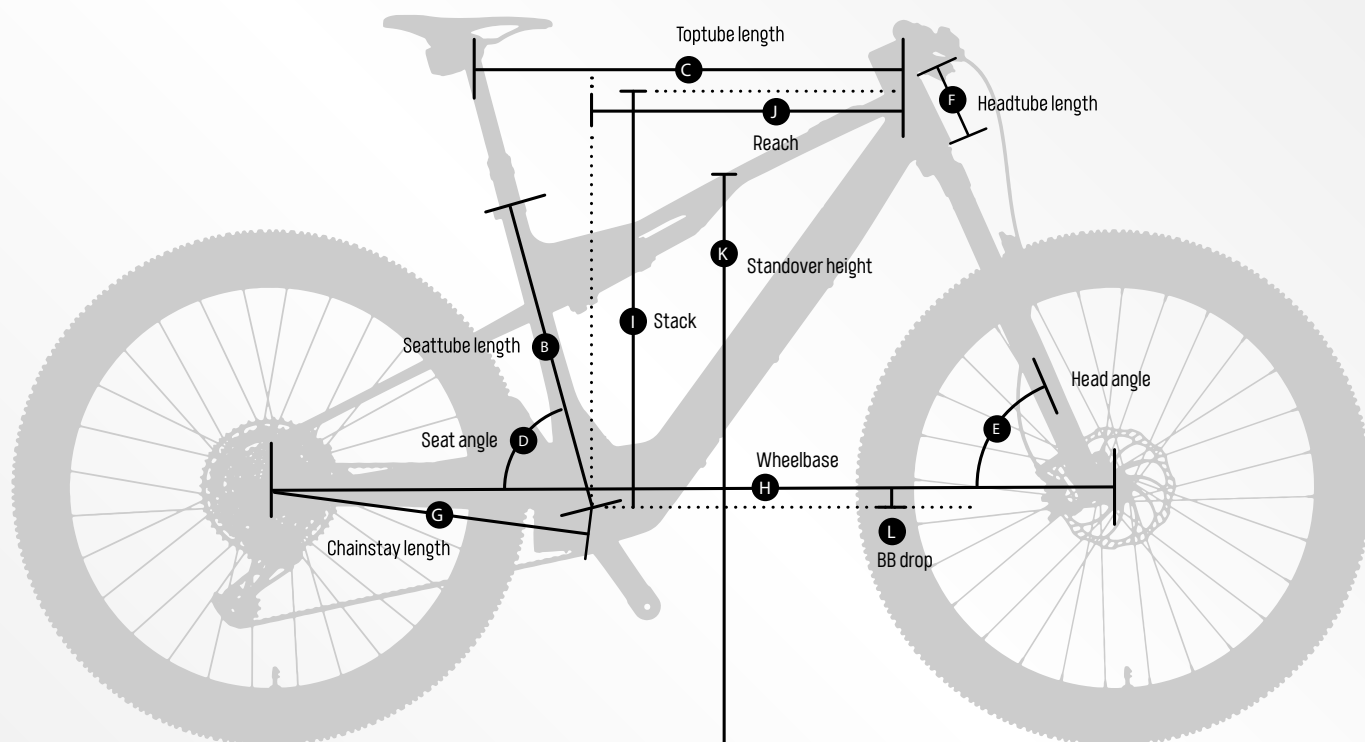

MACINA SCARP SX LIGHT E-BIKE GEO

A / SIZE B C D E F G H I J K L

MACINA SCARP SX	A / SIZE	B	C	D	E	F	G	H	I	J	K	L
	43cm / 17' / M	430	600	76,5 (75°)	66°	90	451	1208	601	456	809	30
	48cm / 19' / L	450	620	76,5 (75°)	66°	105	451	1231	615	472	817	30
	53cm / 21' / XL	480	650	76,5 (75°)	66°	120	451	1264	629	499	825	30

MACINA SCARP SX LIGHT E-BIKE SPECS

MACINA SCARP SX LIGHT E-BIKE

PTTL

PTTL - POWERTUBE LOADER
16 pontos de fixação

PTTL - POWERTUBE LOADER
Cadeado Abus Lock

PTTL - POWERTUBE LOADER
Suporte / Adaptador Multifunções

Balancero
integrado

PTTL - POWERTUBE LOADER
Molas anti-vibração

PTTL - POWERTUBE LOADER
Suporte interno da bateria

PTTL - POWERTUBE LOADER
Manipulo Ejetor da bateria

MACINA SCARP SX LIGHT E-BIKE

PTTL (configurações)

base

bidon 700ml

Bateria PowerMore 250W + Bidão

Bateria PowerMore 250W + 2 Bidões

Bidão (posição adicional)

Bidão (posição normal + adicional)