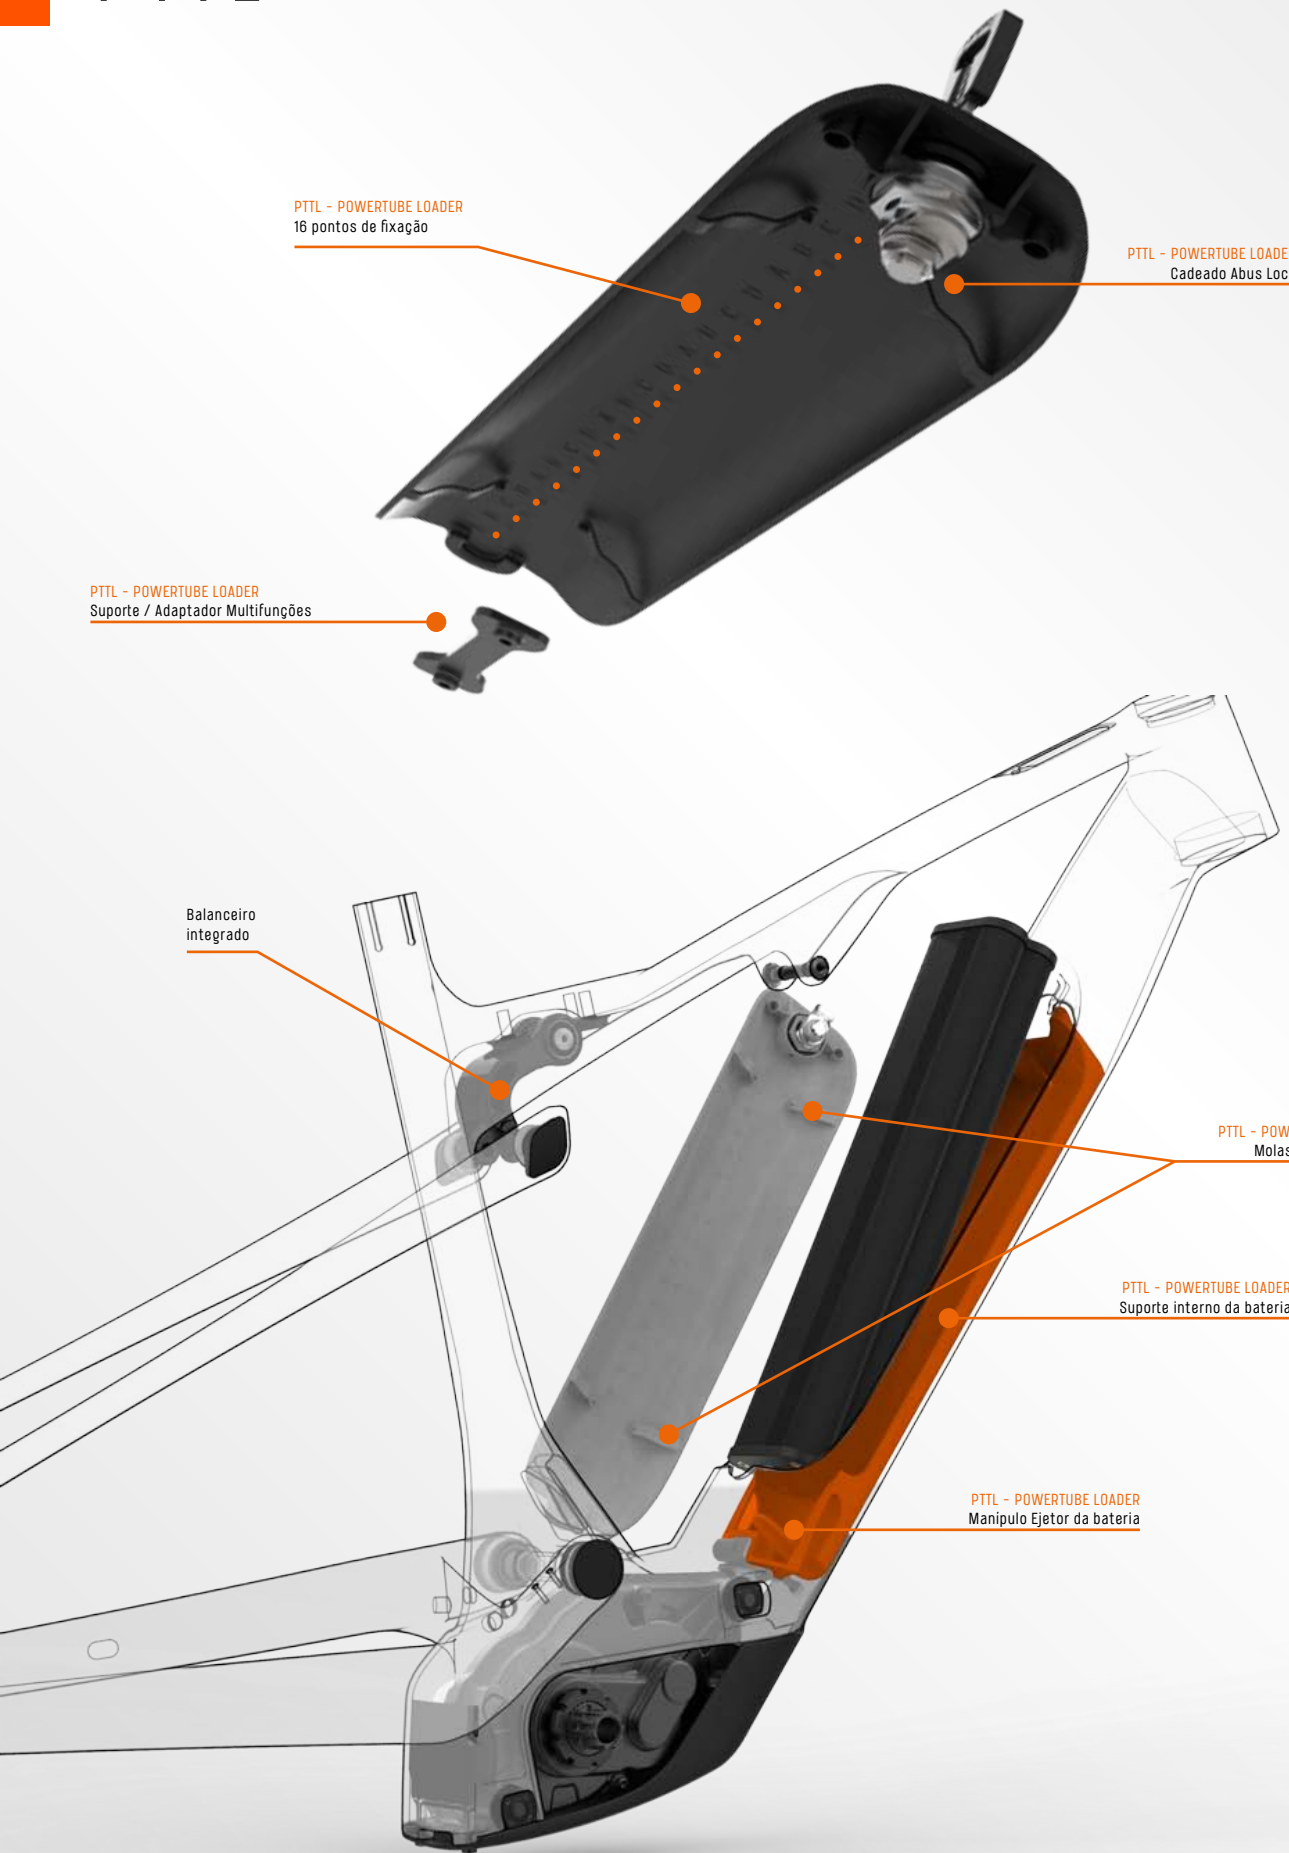

MACINA SCARP SX LIGHT E-BIKE GEO

A / SIZE B C D E F G H I J K L

MACINA SCARP SX	A / SIZE	B	C	D	E	F	G	H	I	J	K	L
	43cm / 17' / M	430	600	76,5 (75°)	66°	90	451	1208	601	456	809	30
	48cm / 19' / L	450	620	76,5 (75°)	66°	105	451	1231	615	472	817	30
	53cm / 21' / XL	480	650	76,5 (75°)	66°	120	451	1264	629	499	825	30

MACINA SCARP SX LIGHT E-BIKE SPECS

MACINA SCARP SX LIGHT E-BIKE

PTTL

PTTL - POWERTUBE LOADER
16 pontos de fixação

PTTL - POWERTUBE LOADER
Cadeado Abus Lock

PTTL - POWERTUBE LOADER
Suporte / Adaptador Multifunções

Balancero
integrado

PTTL - POWERTUBE LOADER
Molas anti-vibração

PTTL - POWERTUBE LOADER
Suporte interno da bateria

PTTL - POWERTUBE LOADER
Manipulo Ejetor da bateria

MACINA SCARP SX LIGHT E-BIKE

PTTL (configurações)

base

bidon 700ml

Bateria PowerMore 250W + Bidão

Bateria PowerMore 250W + 2 Bidões

Bidão (posição adicional)

Bidão (posição normal + adicional)