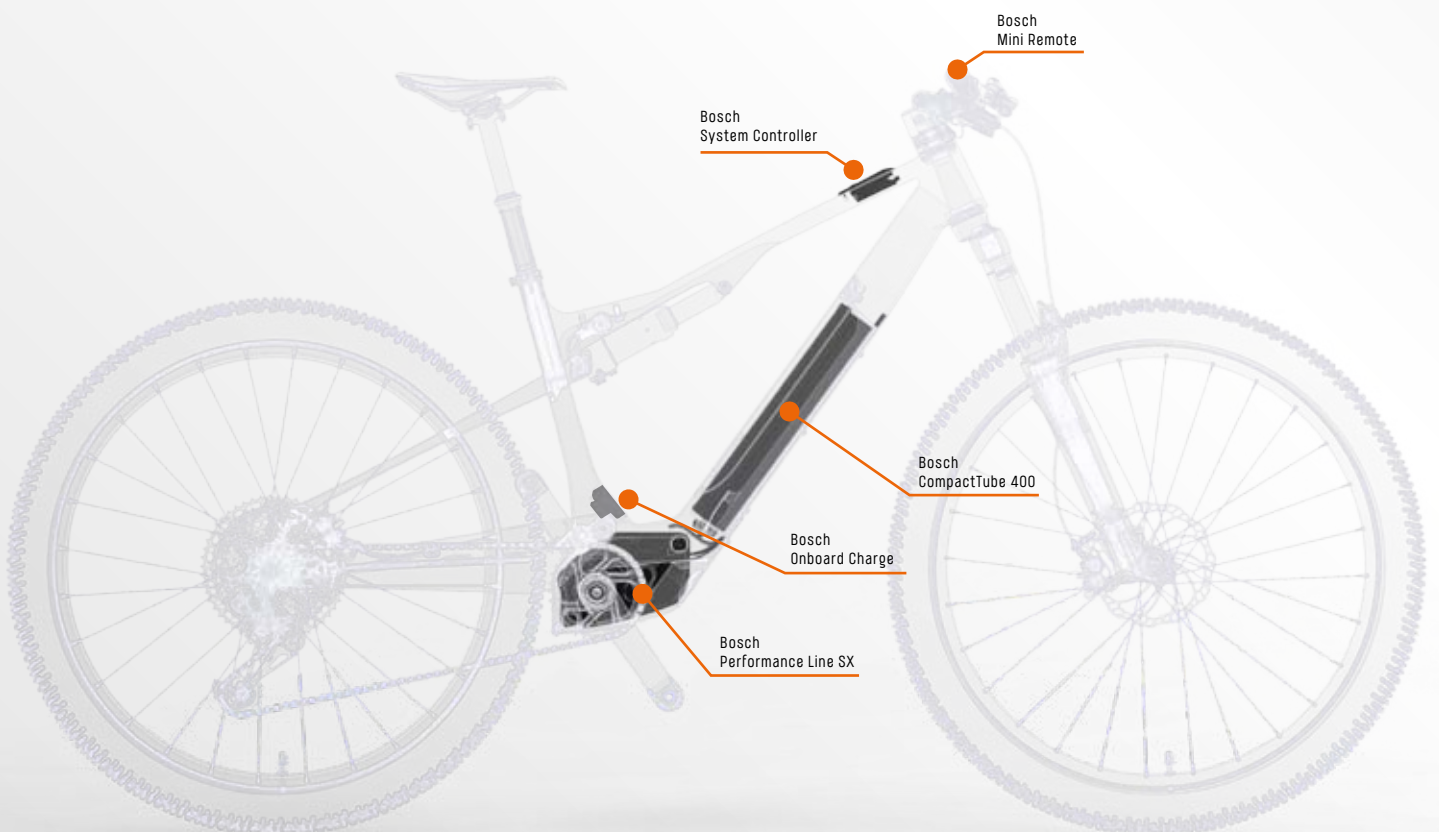

MACINA SCARP SX LIGHT E-BIKE GEO

A / SIZE B C D E F G H I J K L

MACINA SCARP SX	A / SIZE	B	C	D	E	F	G	H	I	J	K	L
	43cm / 17' / M	430	600	76,5 (75°)	66°	90	451	1208	601	456	809	30
	48cm / 19' / L	450	620	76,5 (75°)	66°	105	451	1231	615	472	817	30
	53cm / 21' / XL	480	650	76,5 (75°)	66°	120	451	1264	629	499	825	30

MACINA SCARP SX LIGHT E-BIKE SPECS

MACINA SCARP SX LIGHT E-BIKE

PTTL

PTTL - POWERTUBE LOADER
16 pontos de fixação

PTTL - POWERTUBE LOADER
Cadeado Abus Lock

PTTL - POWERTUBE LOADER
Suporte / Adaptador Multifunções

Balancero
integrado

PTTL - POWERTUBE LOADER
Molas anti-vibração

PTTL - POWERTUBE LOADER
Suporte interno da bateria

PTTL - POWERTUBE LOADER
Manipulo Ejetor da bateria

MACINA SCARP SX LIGHT E-BIKE

PTTL (configurações)

base

bidon 700ml

Bateria PowerMore 250W + Bidão

Bateria PowerMore 250W + 2 Bidões

Bidão (posição adicional)

Bidão (posição normal + adicional)