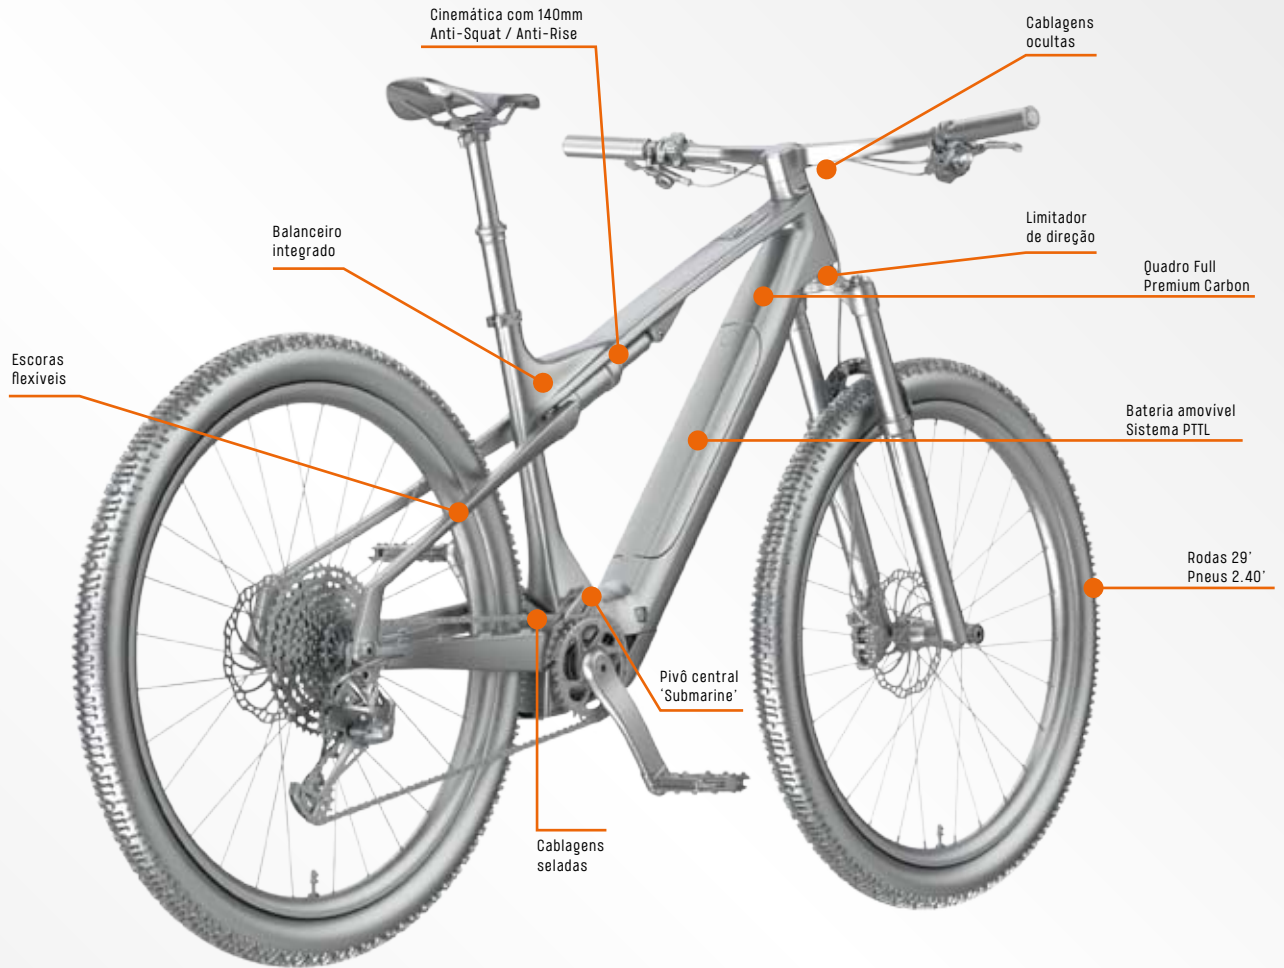

MACINA SCARP SX LIGHT E-BIKE GEO

A / SIZE B C D E F G H I J K L

MACINA SCARP SX	A / SIZE	B	C	D	E	F	G	H	I	J	K	L
	43cm / 17' / M	430	600	76,5 (75°)	66°	90	451	1208	601	456	809	30
	48cm / 19' / L	450	620	76,5 (75°)	66°	105	451	1231	615	472	817	30
	53cm / 21' / XL	480	650	76,5 (75°)	66°	120	451	1264	629	499	825	30

MACINA SCARP SX LIGHT E-BIKE SPECS

MACINA SCARP SX LIGHT E-BIKE

PTTL

PTTL - POWERTUBE LOADER
16 pontos de fixação

PTTL - POWERTUBE LOADER
Cadeado Abus Lock

PTTL - POWERTUBE LOADER
Suporte / Adaptador Multifunções

Balancero
integrado

PTTL - POWERTUBE LOADER
Molas anti-vibração

PTTL - POWERTUBE LOADER
Suporte interno da bateria

PTTL - POWERTUBE LOADER
Manipulo Ejetor da bateria

MACINA SCARP SX LIGHT E-BIKE

PTTL (configurações)

base

bidon 700ml

Bateria PowerMore 250W + Bidão

Bateria PowerMore 250W + 2 Bidões

Bidão (posição adicional)

Bidão (posição normal + adicional)