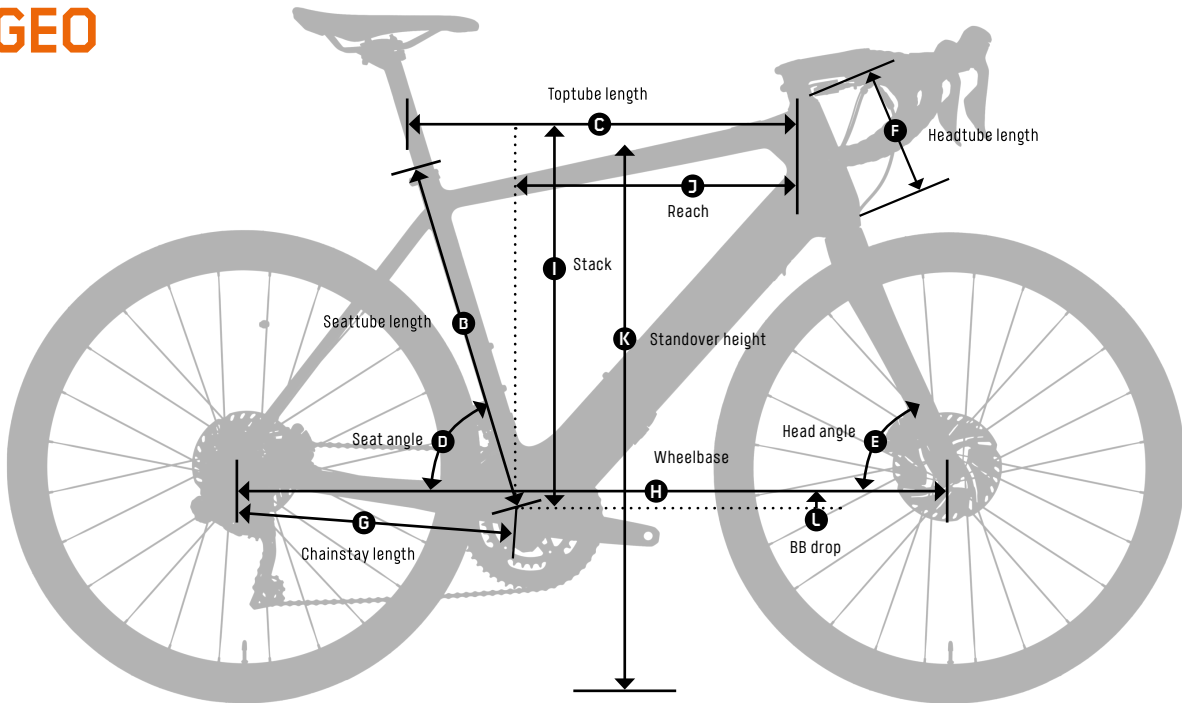

MACINA MEZZO GEO

A / SIZE	B	C	D	E	F	G	H	I	J	K	L
44,5 / S	445	535	74°	71,5°	160	420	1000	553	377	737	72
48 / M	480	555	73,5°	72°	170	420	1010	574	385	764	72
52 / L	520	575	73°	72,5°	190	420	1020	594	393	792	72
55 / XL	550	595	73°	72,5°	205	420	1040	609	409	815	72

MACINA MEZZO